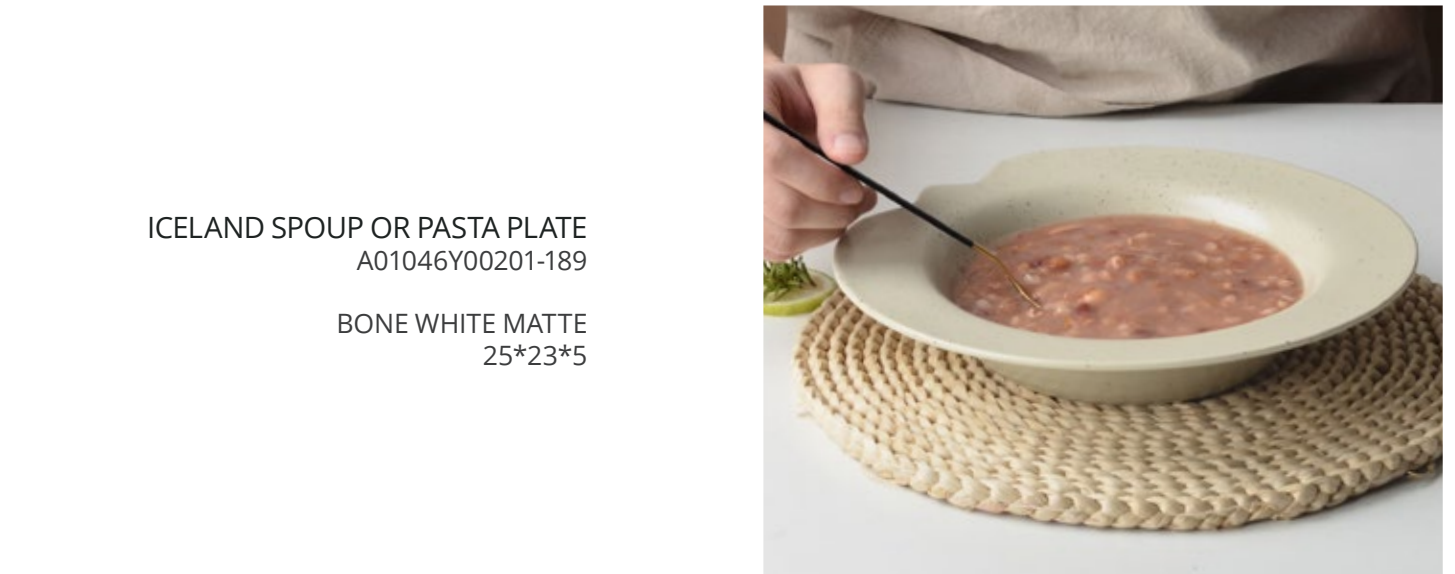

ICELAND SOUP BOWL
A02044Y00201-189

BONE WHITE MATTE
13*13*7 cm

ICELAND SPOUP OR PASTA PLATE
A01046Y00201-189

BONE WHITE MATTE
25*23*5