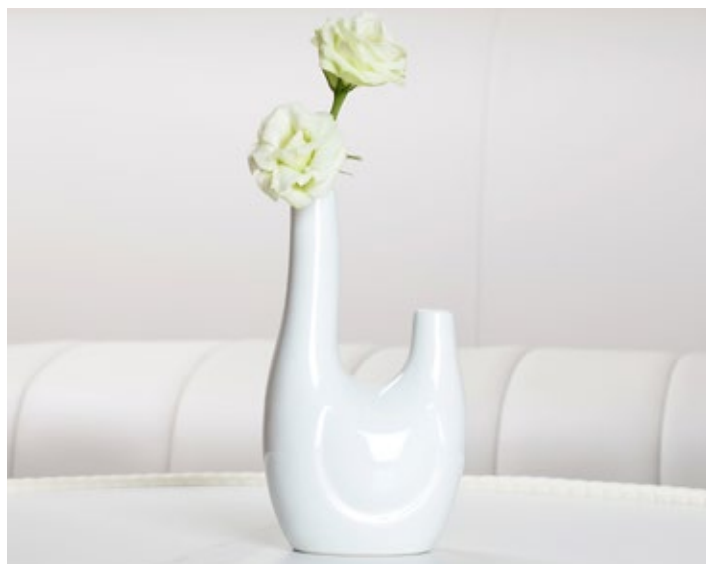

NORDIC FLOWER HOLDER
B01010Y00101-189

WHITE GLOSSY
11*8*20 cm